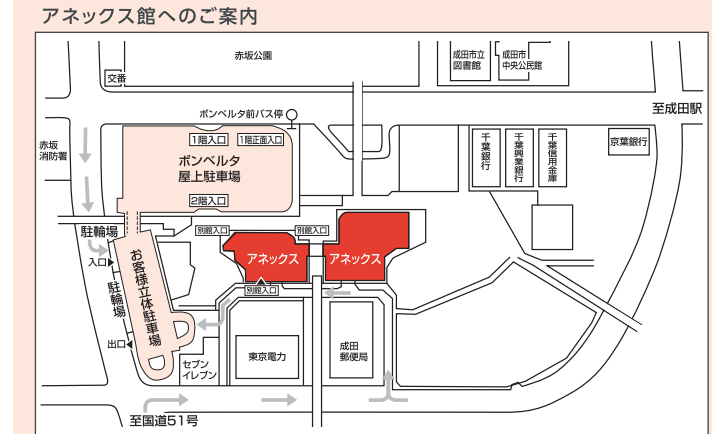

アネックス館へのご案内