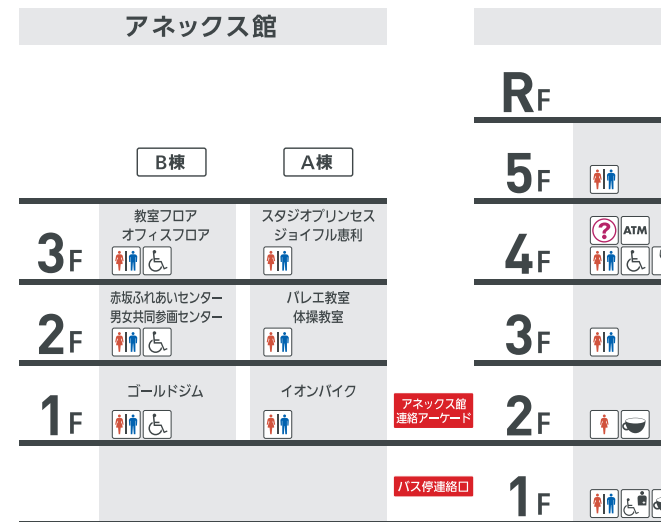

1F 食料品・銘店・ギフト・雑貨・ドラッグストア

12 マルエツ 成田ニュータウン店 ..... (食品スーパー) ☎26-1616

1. **グッズ**
2. 1 イオンドラッグ ボンベルタなりた店 ..... (ドラッグ・調剤薬局) ☎26-5051
   - 17 フォースタープラザ ..... (ギフト・雑貨・スイーツ) ☎29-4031
   - 16 アルミエ・マルシェ ..... (キッチン用品) ☎36-7557

1. **サービス**
2. 14 白光舎 ..... (クリーニング) ☎29-6511

1. **グルメ&フード**
2. 14 エーエフイー健康ショップ ..... (健康食品) ☎28-3511
   - 10 アンデスハム ..... (ハム&デリカ) ☎29-3343
   - 3 うすかわ五右衛門 ..... (たい焼き) ☎85-6466
   - 2 KEYAKI CAFE ..... (カフェ) ☎85-3311
   - 9 古市庵 ..... (おこわ・寿司) ☎29-3233
   - 2 ことば屋本店 ..... (焼花生菓子) ☎29-3074
   - 25 ゴデバ ..... (洋菓子) ☎28-0033
   - 25 シェリーブラン ..... (フィリングタルト) ☎85-3311
   - 2 とんかつ和幸 ..... (とんかつ) ☎26-1051
   - 11 ドング ..... (ベーカリー) ☎26-7355
   - 25 なごみの米屋 ..... (和菓子) ☎29-3219
   - 9 南洋飯店 ..... (中華惣菜) ☎29-3207
   - 7 日本一 ..... (徳島・徳島・うなぎ蒲焼) ☎26-3285
   - 2 寝た手本舗 ..... (手スweets) ☎37-5726
   - 15 フレッシュダイト ..... (南菓) ☎37-8831

☎ 成田市の市外局番は (0476) です

2F 婦人服・婦人・紳士服飾・靴・靴・化粧品・カフェ