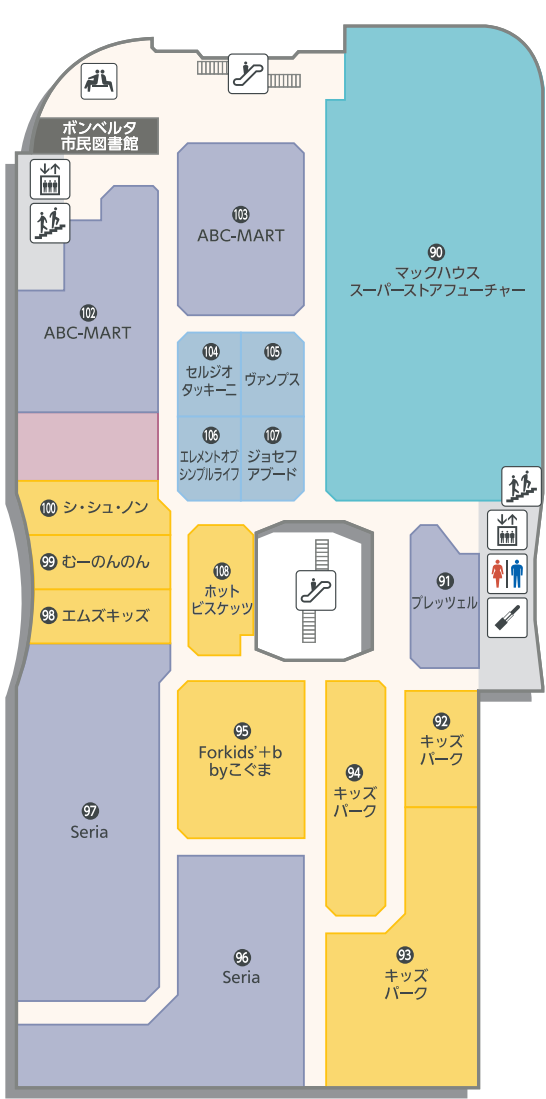

3F 婦人・紳士カジュアル・靴・子供服 おもちゃ・雑貨・100円均一・アミューズメント