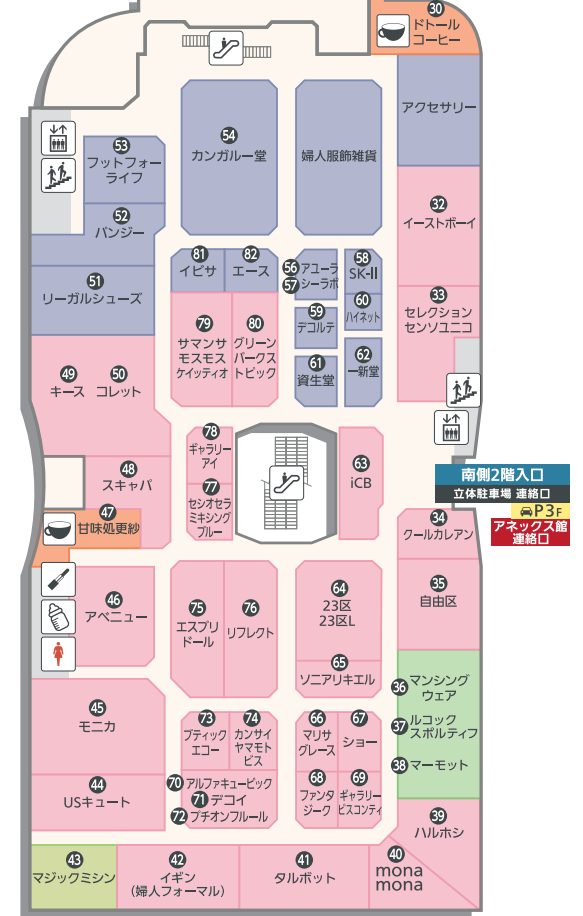

2F 婦人服・婦人・紳士服飾・靴・靴・化粧品・カフェ